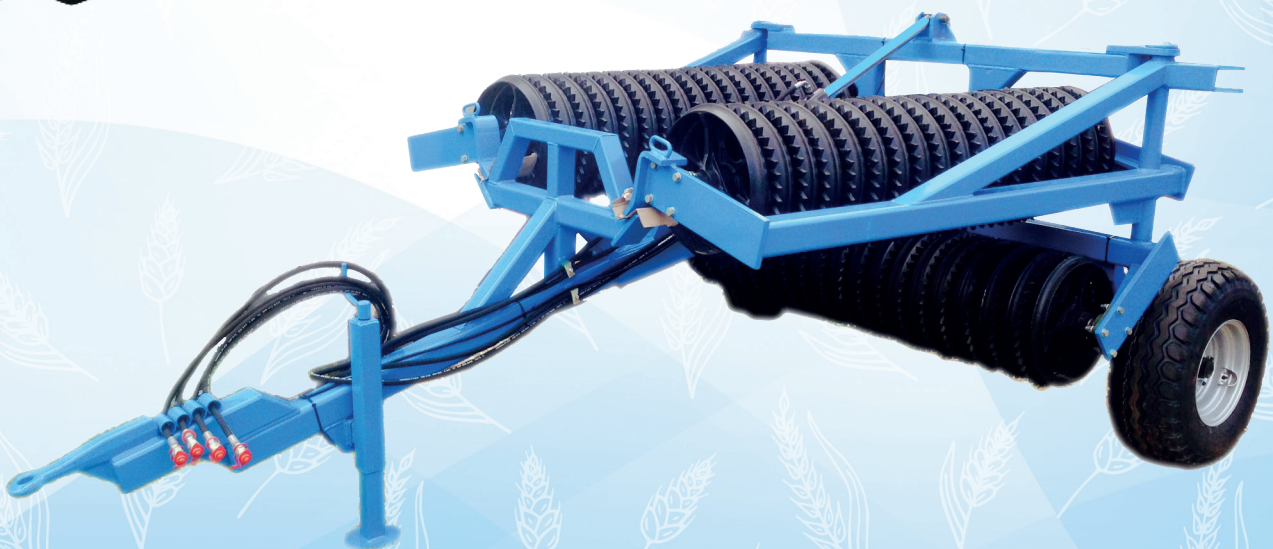

# [ 110 ]

## WAŁY CAMBRIDGE - CAMBRIDGE WALZEN - CAMBRIDGE ROLLER - ROULEAU CAMBRIDGE

Nr: Nr.: No.: N°:	Typ: Typ: Type: Type:	Szerokość: Breite: Width: Largeur:	Waga: Gewicht: Weight: Poids:	Zapotrzebowanie Mocy: Kraftbedarf: Power Required: Exigence De Puissance:
100-300-000	3,0	3,0 m	1200 kg	60 KM
100-450-000	4,5	4,5 m	2200 kg	80 KM
100-620-000	6,2	6,2 m	2800 kg	120 KM