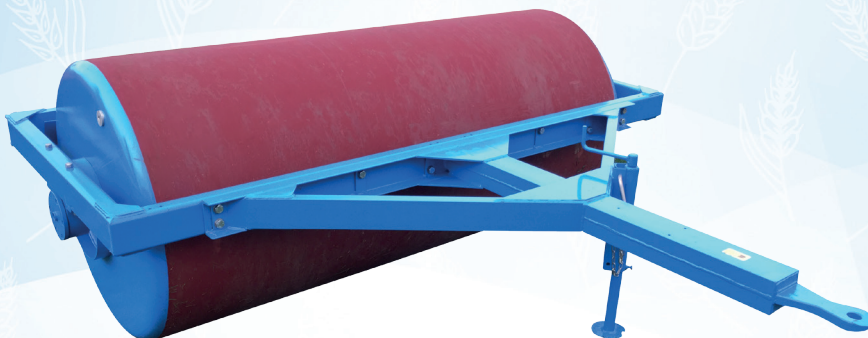

## WAŁY ŁĄKOWE – WIESENWALZEN – MEADOW ROLLER – ROULEAU PLOMBEUR

Nr: Nr.: No.: N°:	Typ: Typ: Type: Type:	Szerokość: Breite: Width: Largeur:	Średnica: Durchmesser: Diameter: Diamètre:	Waga: Gewicht: Weight: Poids:
210-125-000	WR 250	2,5 m	1220 cm	1580 kg
210-127-000	WR 275	2,75 m	1220 cm	1690 kg
210-130-000	WR 300	3,0 m	1220 cm	1860 kg
210-525-000	SWR 250	2,5 m	820 cm	775 kg
210-527-000	SWR 275	2,75 m	820 cm	835 kg

Dostępne są modele z podwoziem i hamulcem. Die Modellen mit Fahrwerk und Bandbremse sind verfügbar.  
There are models with under carriage and band brake available. Les Rouleau plombreur semi-porté avec freinage à bande sont disponibles.