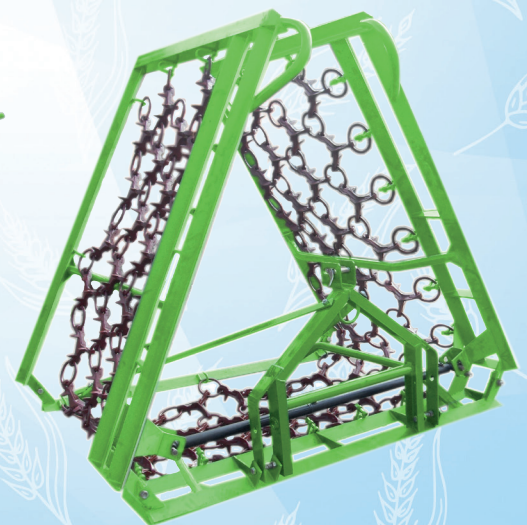

[200]

BRONY – WIESENEGGEN – HARROWS – HERSES

Nr: Nr.: No.: N°:	Typ: Typ: Type: Type:	Szerokość: Breite: Width: Largeur:	Rama: Rahme: Frame: Cadre:	Dyszel: Deichsel: Shaft: Timon:	Rzędy: Reihen: Rows: Rangées:	Opcje: Optionen: Options: Options:	
			W/R Kątownik/Rura Stahlwinkel/ Stahlrohr Angle Steel/ Pipe Steel Corniere Acier/ Tubes Acier	L/S Lekki/Ciężki Leicht/Schwer: Light/Heavy: Léger/Lourd:		Odlew: Guss: Cast: Étoile:	Cylindry: Zylinder: Cylinders: Verins:
200-230-000	2-W-L-3R-X/Y-K	2 m	W	L	3	X/Y	
200-240-000	2-W-L-4R-X/Y-K	2 m	W	L	4	X/Y	
200-330-000	3-W-L-3R-X/Y-K	3 m	W	L	3	X/Y	
200-340-000	3-W-L-4R-X/Y-K	3 m	W	L	4	X/Y	
200-430-000	4-W-L-3R-X/Y	4 m	W	L	3	X/Y	1
200-431-000	4-W-S-3R-X/Y	4 m	W	S	3	X/Y	2
200-440-000	4-W-L-4R-X/Y	4 m	W	L	4	X/Y	1
200-441-000	4-R-S-4R-X/Y	4 m	R	S	4	X/Y	2
200-442-000	4-W-S-4R-X/Y	4 m	W	S	4	X/Y	2
200-443-000	4-W-L-4R-X/Y	4 m	W	L	4	X/Y	2
200-444-000	4-W-S-4R-Z	4 m	W	S	4	Z	2
200-445-000	4-R-S-4R-Z	4 m	R	S	4	Z	2
200-540-000	5-W-L-4R-X/Y	5 m	W	L	4	X/Y	1
200-541-000	5-R-S-4R-X/Y	5 m	R	S	4	X/Y	2
200-542-000	5-W-S-4R-X/Y	5 m	W	S	4	X/Y	2
200-543-000	5-W-L-4R-X/Y	5 m	W	L	4	X/Y	2
200-544-000	5-W-S-4R-Z	5 m	W	S	4	Z	2
200-545-000	5-R-S-4R-Z	5 m	R	S	4	Z	2

[200]

BRONY – WIESENEGGEN – HARROWS – HERSES

Nr: Nr.: No.: N°:	Typ: Typ: Type: Type:	Szerokość: Breite: Width: Largeur:	Rama: Rahme: Frame: Cadre:	Dyszel: Deichsel: Shaft: Timon:	Rzędy: Reihen: Rows: Rangées:	Opcje: Optionen: Options: Options:	
			W/R Kątownik/Rura Stahlwinkel/ Stahlrohr Angle Steel/ Pipe Steel Corniere Acier/ Tubes Acier	L/S Lekki/Ciężki Leicht/Schwer: Light/Heavy: Léger/Lourd:		Odlew: Guss: Cast: Étoile:	Cylindry: Zylinder: Cylinders: Verins:
200-640-000	6-W-L-4R-X/Y	6 m	W	L	4	X/Y	1
200-641-000	6-R-S-4R-X/Y	6 m	R	S	4	X/Y	2
200-642-000	6-W-S-4R-X/Y	6 m	W	S	4	X/Y	2
200-644-000	6-W-S-4R-Z	6 m	W	S	4	Z	2
200-645-000	6-R-S-4R-Z	6 m	R	S	4	Z	2
200-841-000	8-R-S-4R-X/Y	8 m	R	S	4	X/Y	2
200-842-000	8-W-S-4R-X/Y	8 m	W	S	4	X/Y	1
200-845-000	8-R-S-4R-Z	8 m	R	S	4	Z	2