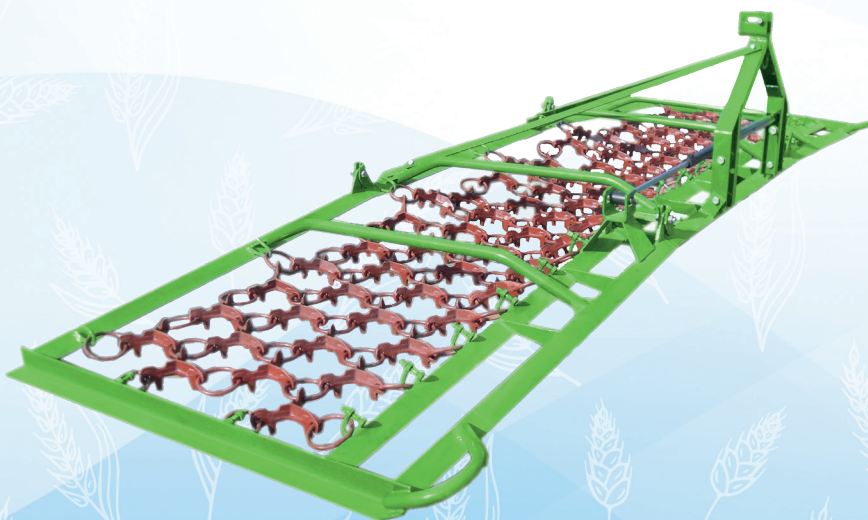

[200]

BRONY – WIESENEGGEN – HARROWS – HERSES

Nr: Nr.: No.: N°:	Typ: Typ: Type: Type:	Szerokość: Breite: Width: Largeur:	Rama: Rahme: Frame: Cadre:	Dyszel: Deichsel: Shaft: Timon:	Rzędy: Reihen: Rows: Rangées:	Opcje: Optionen: Options: Options:	
			W/R Kątownik/Rura Stahlwinkel/ Stahlrohr Angle Steel/ Pipe Steel Corniere Acier/ Tubes Acier	L/S Lekki/Ciężki Leicht/Schwer: Light/Heavy: Léger/Lourd:		Odlew: Guss: Cast: Étoile:	Cylindry: Zylinder: Cylinders: Verins:
200-230-000	2-W-L-3R-X/Y-K	2 m	W	L	3	X/Y	
200-240-000	2-W-L-4R-X/Y-K	2 m	W	L	4	X/Y	
200-330-000	3-W-L-3R-X/Y-K	3 m	W	L	3	X/Y	
200-340-000	3-W-L-4R-X/Y-K	3 m	W	L	4	X/Y	
200-430-000	4-W-L-3R-X/Y	4 m	W	L	3	X/Y	1
200-431-000	4-W-S-3R-X/Y	4 m	W	S	3	X/Y	2
200-440-000	4-W-L-4R-X/Y	4 m	W	L	4	X/Y	1
200-441-000	4-R-S-4R-X/Y	4 m	R	S	4	X/Y	2
200-442-000	4-W-S-4R-X/Y	4 m	W	S	4	X/Y	2
200-443-000	4-W-L-4R-X/Y	4 m	W	L	4	X/Y	2
200-444-000	4-W-S-4R-Z	4 m	W	S	4	Z	2
200-445-000	4-R-S-4R-Z	4 m	R	S	4	Z	2
200-540-000	5-W-L-4R-X/Y	5 m	W	L	4	X/Y	1
200-541-000	5-R-S-4R-X/Y	5 m	R	S	4	X/Y	2
200-542-000	5-W-S-4R-X/Y	5 m	W	S	4	X/Y	2
200-543-000	5-W-L-4R-X/Y	5 m	W	L	4	X/Y	2
200-544-000	5-W-S-4R-Z	5 m	W	S	4	Z	2
200-545-000	5-R-S-4R-Z	5 m	R	S	4	Z	2

[200]

BRONY – WIESENEGGEN – HARROWS – HERSES

Nr: Nr.: No.: N°:	Typ: Typ: Type: Type:	Szerokość: Breite: Width: Largeur:	Rama: Rahme: Frame: Cadre:	Dyszel: Deichsel: Shaft: Timon:	Rzędy: Reihen: Rows: Rangées:	Opcje: Optionen: Options: Options:	
			W/R Kątownik/Rura Stahlwinkel/ Stahlrohr Angle Steel/ Pipe Steel Corniere Acier/ Tubes Acier	L/S Lekki/Ciężki Leicht/Schwer: Light/Heavy: Léger/Lourd:		Odlew: Guss: Cast: Étoile:	Cylindry: Zylinder: Cylinders: Verins:
200-640-000	6-W-L-4R-X/Y	6 m	W	L	4	X/Y	1
200-641-000	6-R-S-4R-X/Y	6 m	R	S	4	X/Y	2
200-642-000	6-W-S-4R-X/Y	6 m	W	S	4	X/Y	2
200-644-000	6-W-S-4R-Z	6 m	W	S	4	Z	2
200-645-000	6-R-S-4R-Z	6 m	R	S	4	Z	2
200-841-000	8-R-S-4R-X/Y	8 m	R	S	4	X/Y	2
200-842-000	8-W-S-4R-X/Y	8 m	W	S	4	X/Y	1
200-845-000	8-R-S-4R-Z	8 m	R	S	4	Z	2