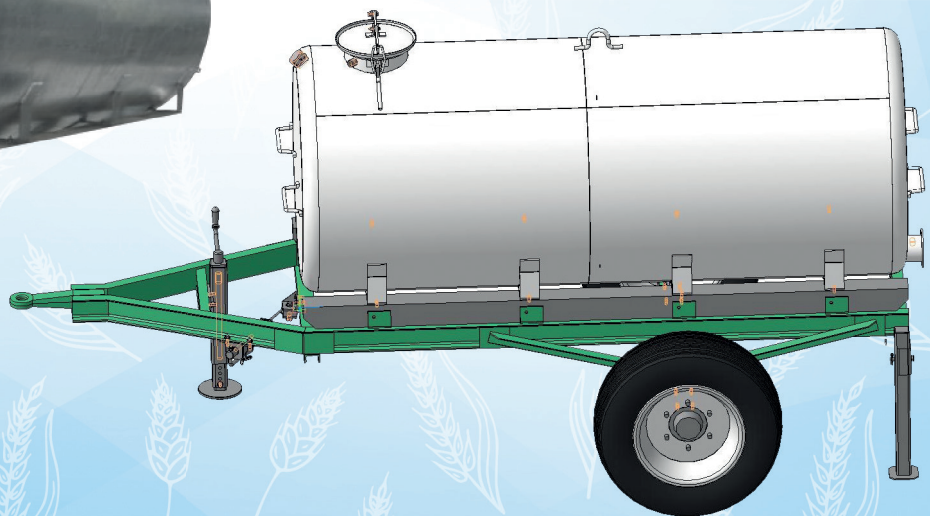

## BECZKI NA WODĘ – WASSERTANKS – WATER BOWSER – BRAS TONNES À EAU

Nr: Nr.: No.: N°:	Pojemność: Volumen: Volume: Contenance:	Długość: Länge: Length: Longueur:	Średnica: Durchmesser: Diameter: Diamètre:
420-100-000	1000 l	2000 mm	Ø 814 mm
420-150-000	1500 l	2190 mm	Ø 1020 mm
420-200-000	2000 l	2500 mm	Ø 1020 mm
420-250-000	2500 l	2250 mm	Ø 1220 mm
420-300-000	3000 l	2700 mm	Ø 1220 mm
420-400-000	4000 l	3375 mm	Ø 1220 mm

Dostępne są modele z podwoziem i pływakiem.  
 Die Modellen mit Fahrwerk und Schwimmer sind verfügbar.  
 There are models with under carriage and float gage available.  
 Les Modèles semi-porté et avec fletteurs sont disponibles.