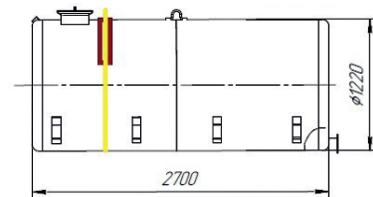

[420]

BECZKI NA WODĘ – WASSERTANKS – WATER BOWSER – BRAS TONNES À EAU

Nr: Nr.: No.: N°:	Pojemność: Volumen: Volume: Contenance:	Długość: Länge: Length: Longueur:	Średnica: Durchmesser: Diameter: Diamètre:
420-100-000	1000 l	2000 mm	Ø 814 mm
420-150-000	1500 l	2190 mm	Ø 1020 mm
420-200-000	2000 l	2500 mm	Ø 1020 mm
420-250-000	2500 l	2250 mm	Ø 1220 mm
420-300-000	3000 l	2700 mm	Ø 1220 mm
420-400-000	4000 l	3375 mm	Ø 1220 mm

Dostępne są modele z podwoziem i pływakiem.
Die Modellen mit Fahrwerk und Schwimmer sind verfügbar.
There are models with under carriage and float gage available.
Les Modèles semi-porté et avec fletteurs sont disponibles.

SVD Group Sp. z o. o.

ul. Koraszewskiego 7-9

45-011 Opole, PL

service@svdgroup.eu

+48 575 702 082

orders@svdgroup.eu

+48 885 848 888

NIPUE: PL7543072970

REGON: 161533540

KRS: 0000463971