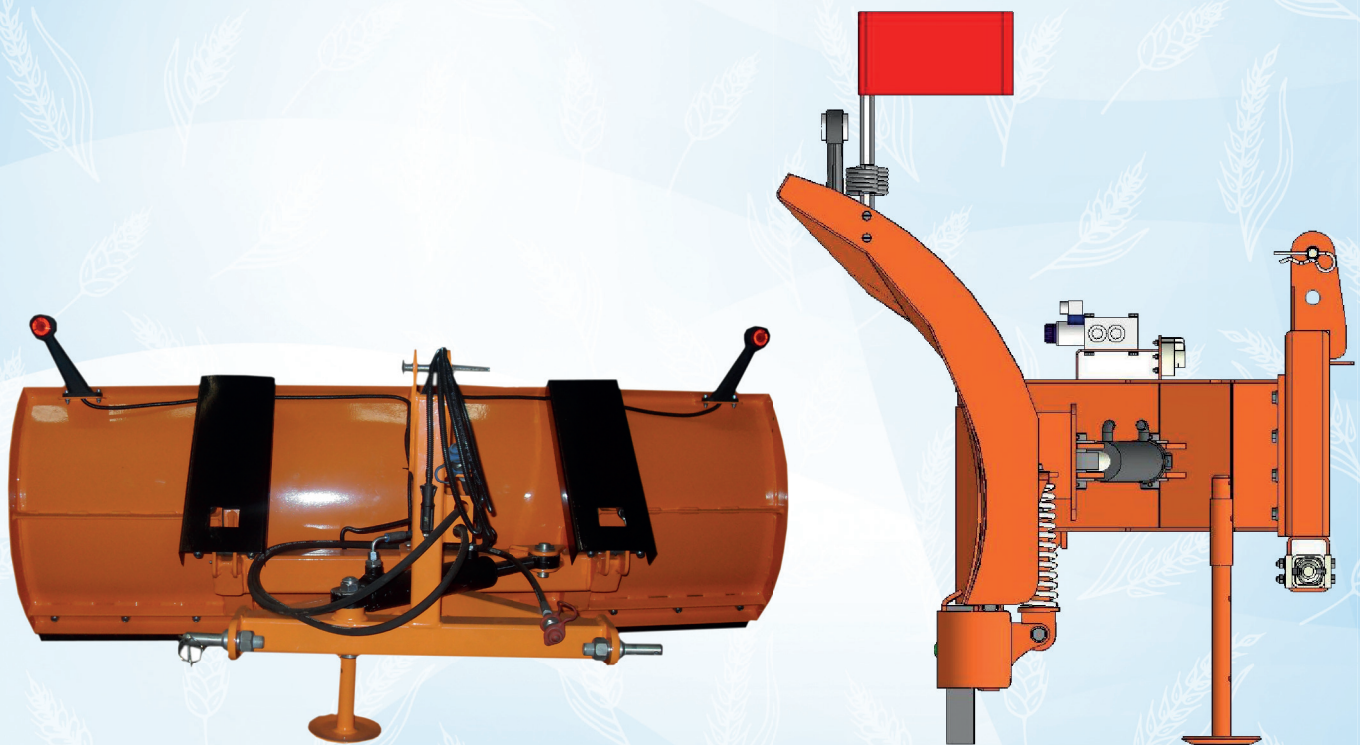

+48 885 848 888

KRS: 0000463971

[400]

PŁUGI ŚNIEŻNE – SCHNEESCHILDER – SNOW BLADES – LAME A NEIGE

Nr: Nr.: No.: N°:	Typ: Typ: Type: Type:	Szerokość: Breite: Width: Largeur:	Waga: Gewicht: Weight: Poids:
400-715-000	VARIO-L150	151 cm	175 kg
400-718-000	VARIO-L180	181 cm	195 kg
400-720-000	VARIO-L200	201 cm	210 kg
400-722-000	VARIO-L220	221 cm	220 kg

REGON: 161533540

KRS: 0000463971

[400]

PŁUGI ŚNIEŻNE – SCHNEESCHILDER – SNOW BLADES – LAME A NEIGE

Nr: Nr.: No.: N°:	Typ: Typ: Type: Type:	Szerokość: Breite: Width: Largeur:	Waga: Gewicht: Weight: Poids:
400-115-000	SL-H150	152 cm	140 kg
400-118-000	SL-H180	182 cm	150 kg
400-120-000	SL-H200	202 cm	165 kg
400-122-000	SL-H220	222 cm	170 kg