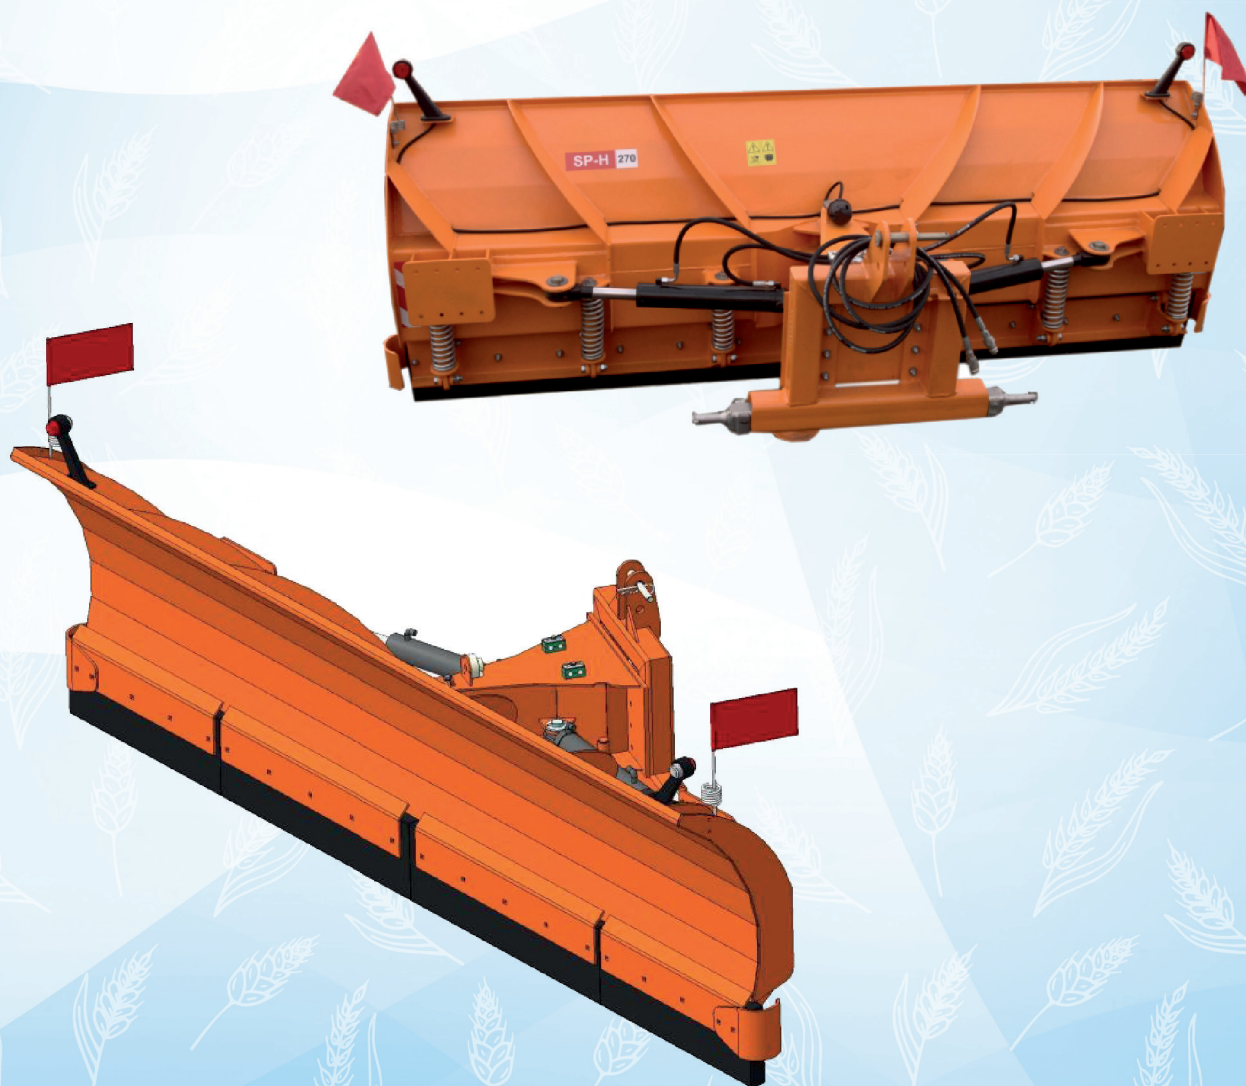

+48 885 848 888

KRS: 0000463971

[400]

PLUGI ŚNIEŻNE – SCHNEESCHILDER – SNOW BLADES – LAME A NEIGE

Nr: Nr.: No.: N°:	Typ: Typ: Type: Type:	Szerokość: Breite: Width: Largeur:	Waga: Gewicht: Weight: Poids:
400-325-000	SP-H250	253 cm	470 kg
400-327-000	SP-H270	273 cm	510 kg
400-330-000	SP-H300	303 cm	550 kg